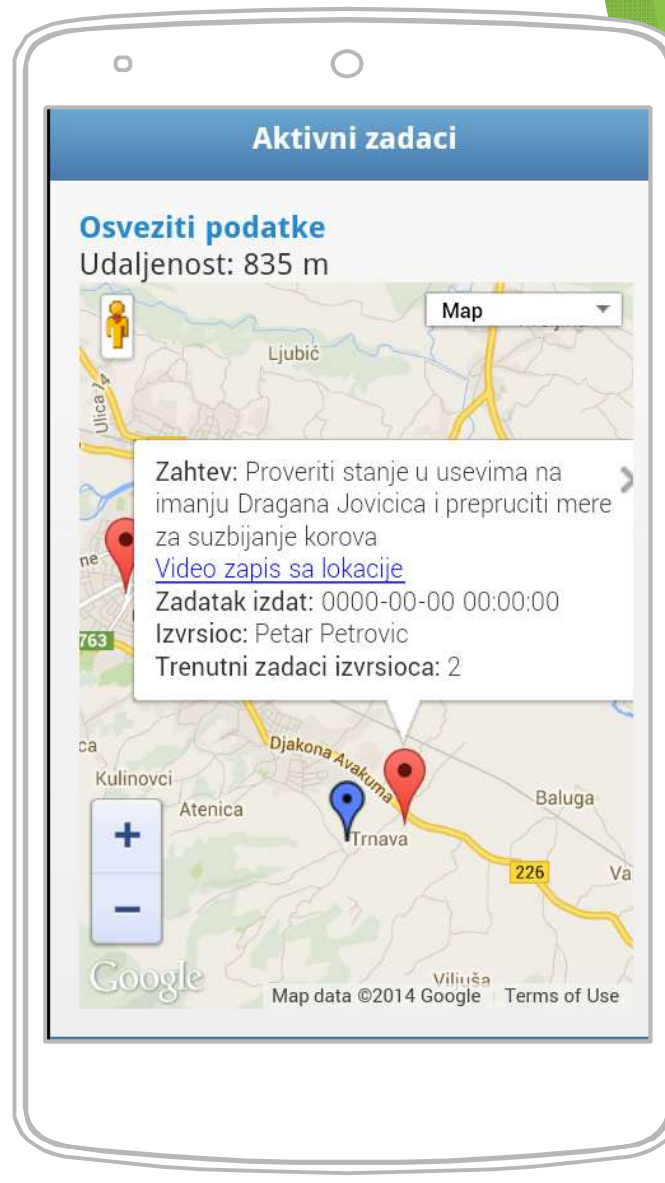

Мобилна апликација “Агро-Мобилни” систем

Приказ
зadataка за
стручна лица
на терену